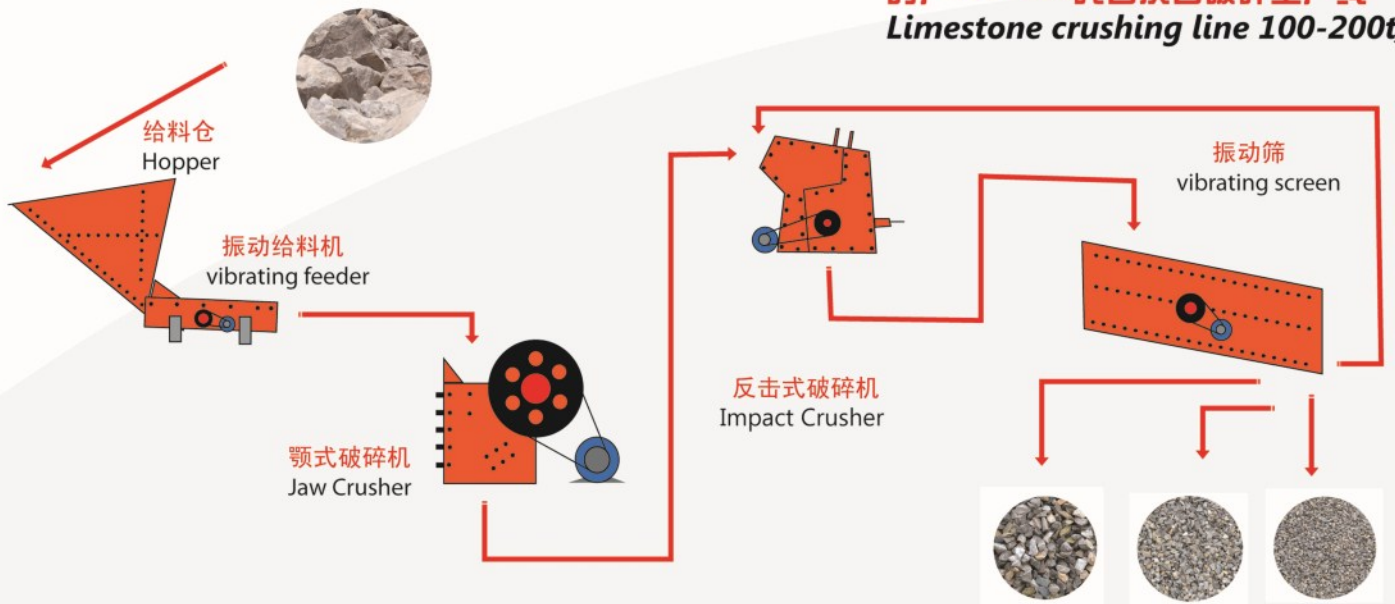

生产线流程图 CRUSHING LINES FLOW CHARTS

时产100-200吨石灰石破碎生产线 Limestone crushing line 100-200t/h