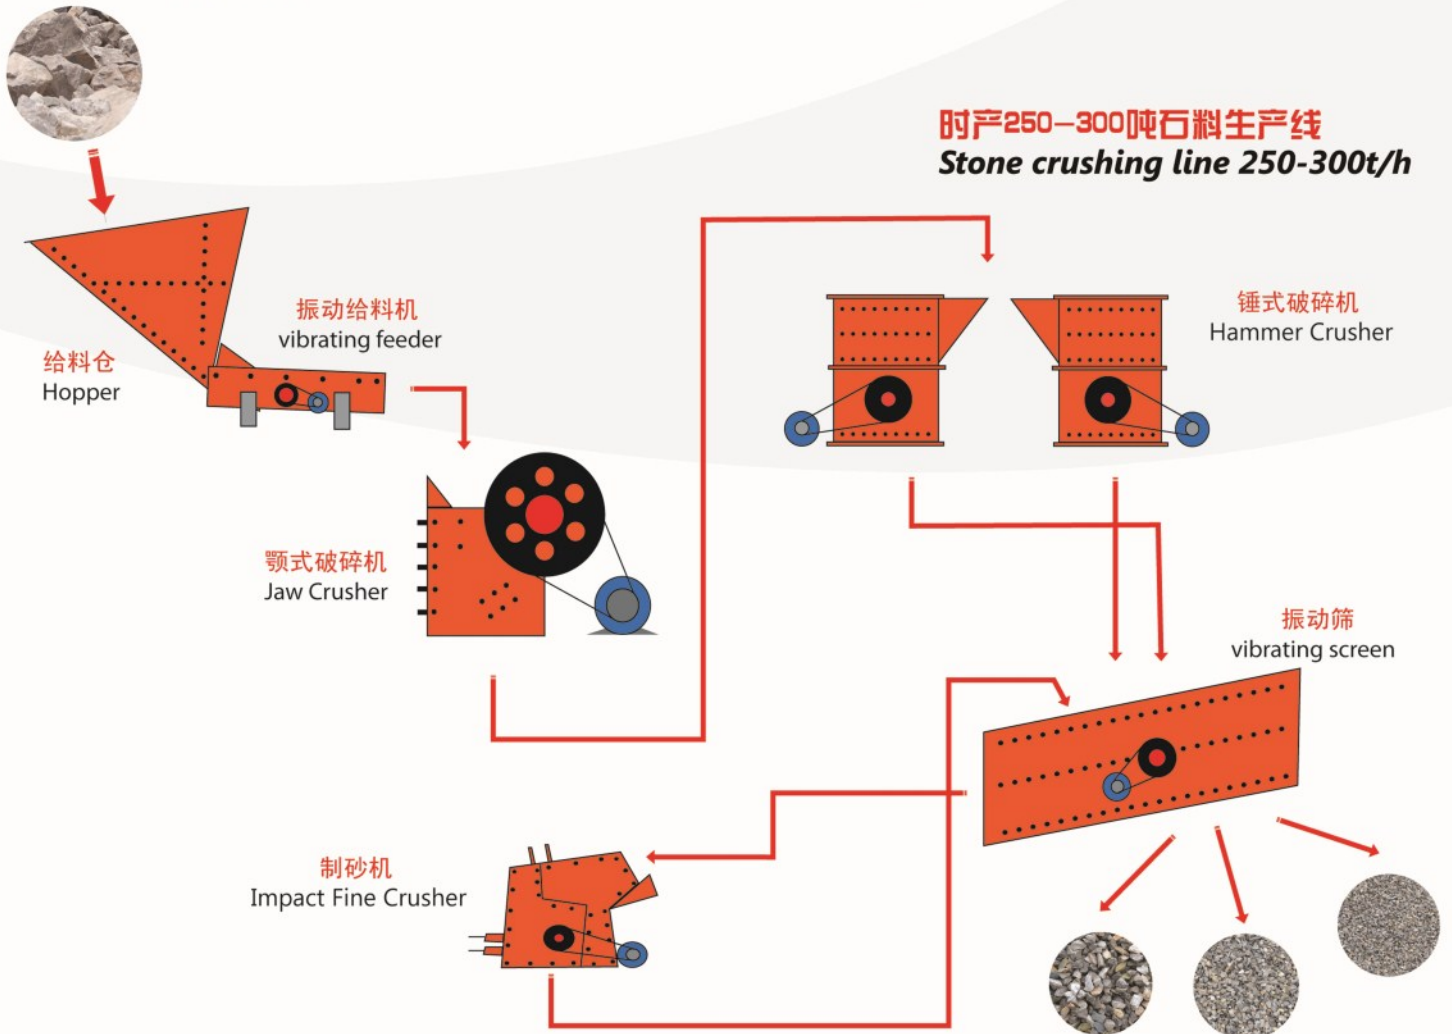

[www.crusherrock.com](http://www.crusherrock.com)

时产250-300吨石料生产线  
Stone crushing line 250-300t/h

# 生产线流程图 CRUSHING LINES FLOW CHARTS